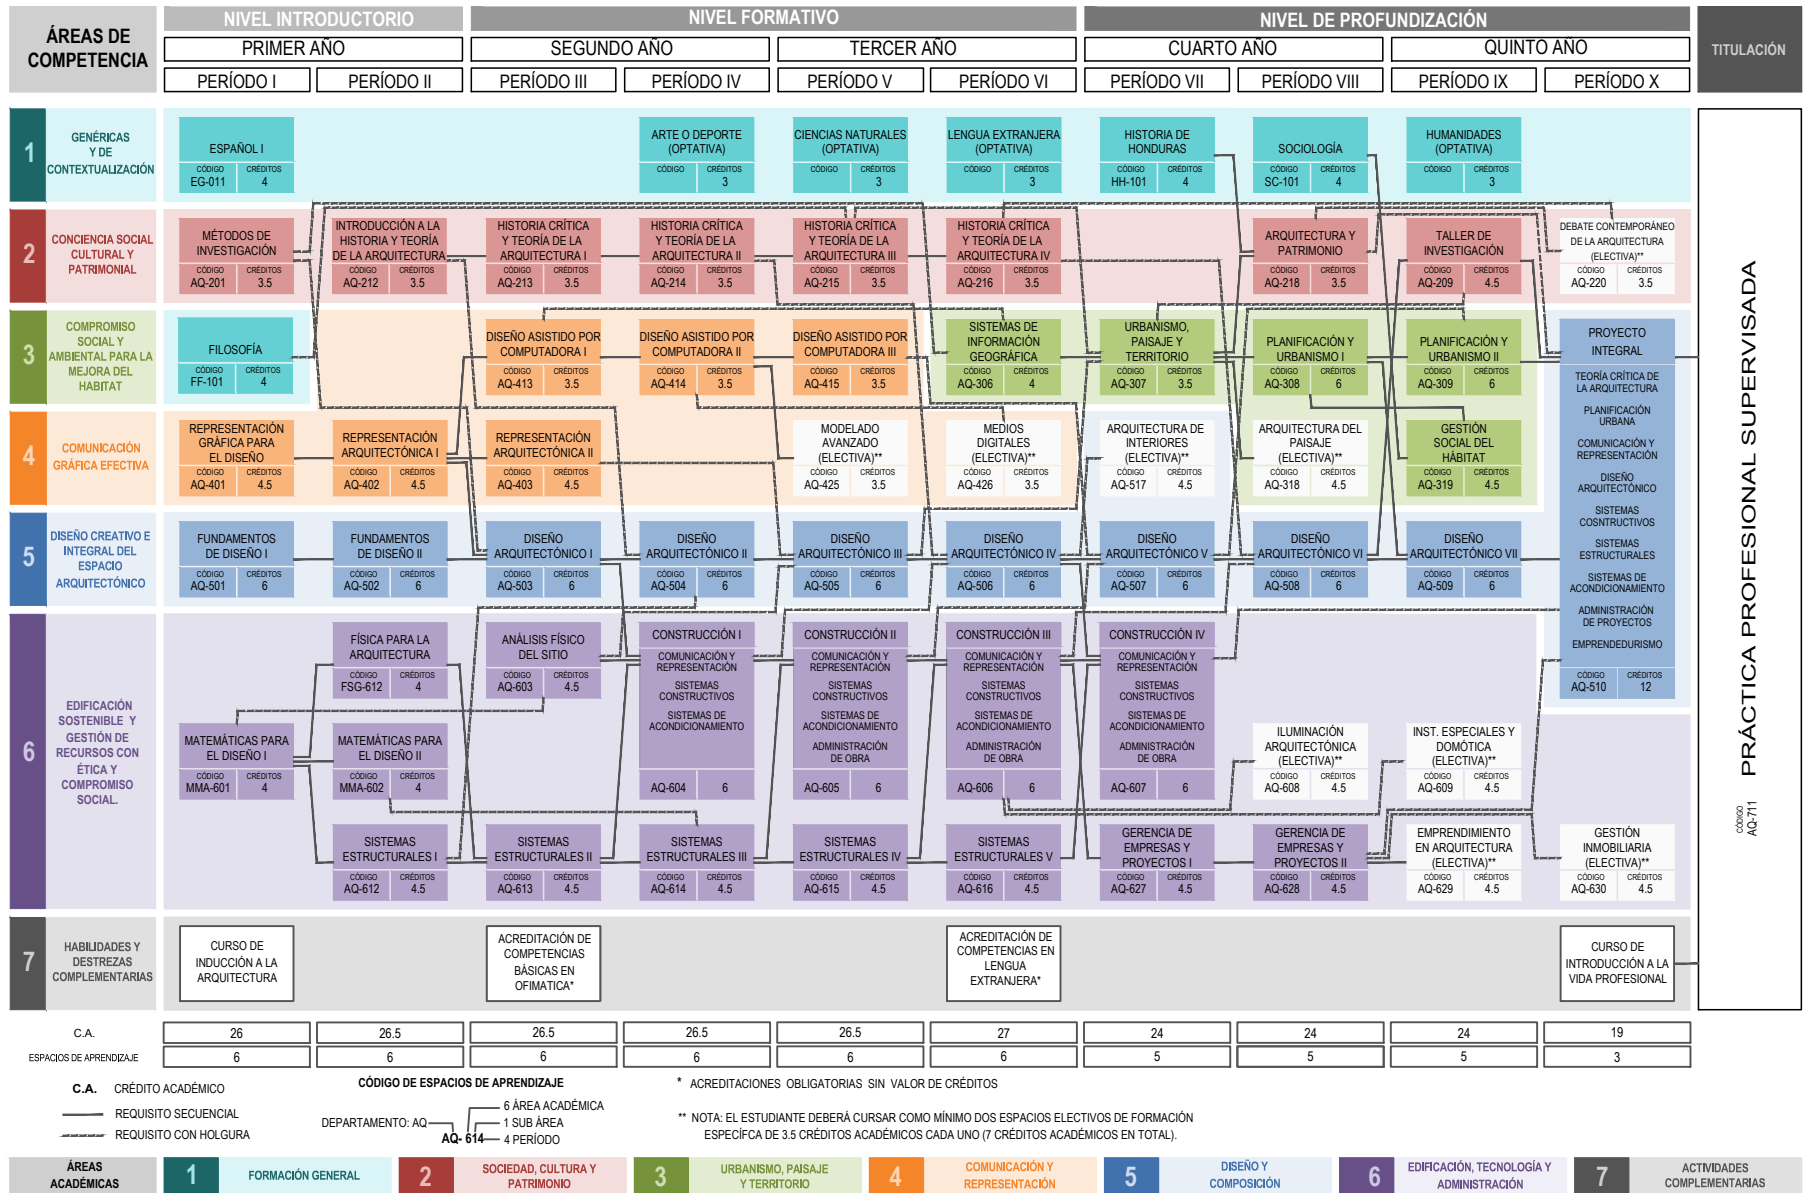

Universidad Nacional Autónoma de Honduras
 Facultad de Humanidades y Artes | Escuela de Arquitectura y Diseño
FLUJOGRAMA DE LA CARRERA DE ARQUITECTURA CON EL GRADO DE LICENCIATURA

PRÁCTICA PROFESIONAL SUPERVISADA
CÓDIGO AQ-711